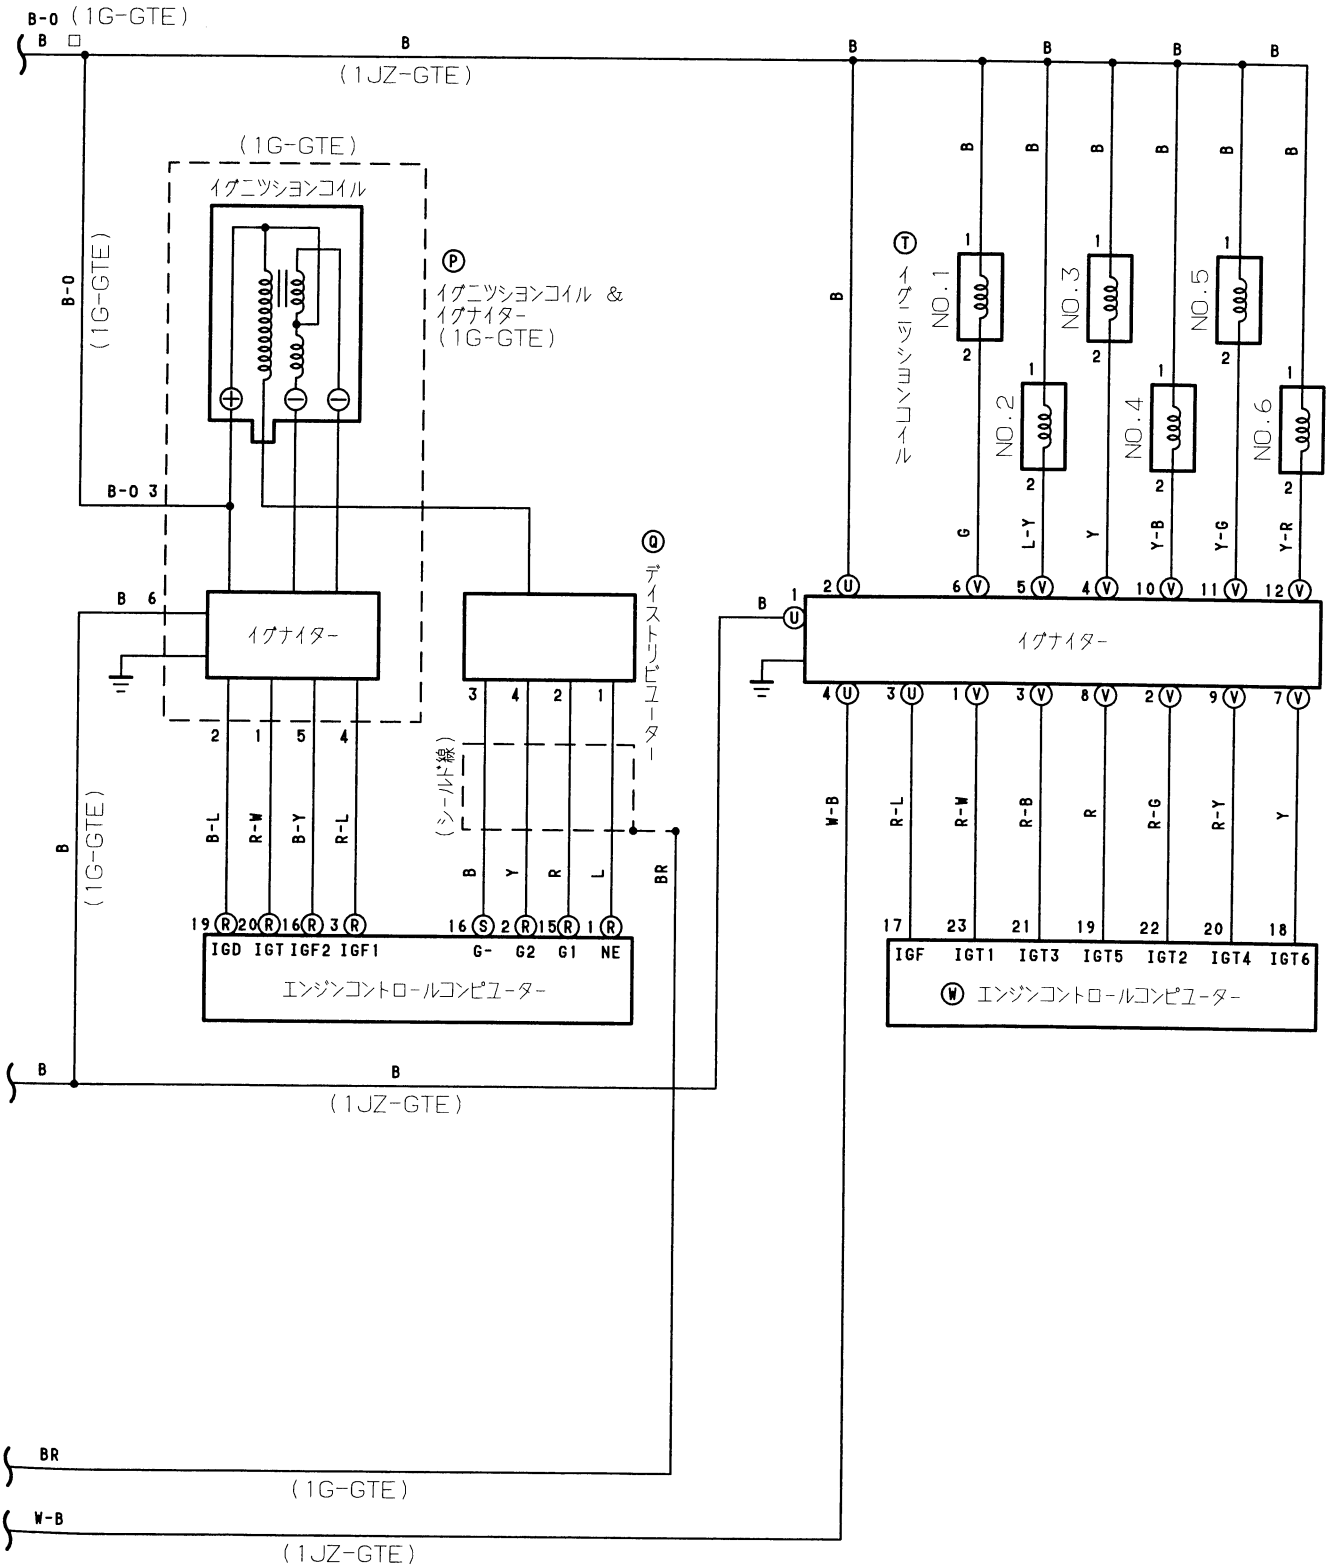

スターティング & イグニツション

○ 1G-GE, 1G-GTE
□ 1JZ-GTE

スターティング & イグニツシヨン

Ⓐ 黒色

Ⓑ 黒色

Ⓒ 灰色

Ⓓ 黒色

Ⓔ 濃灰色