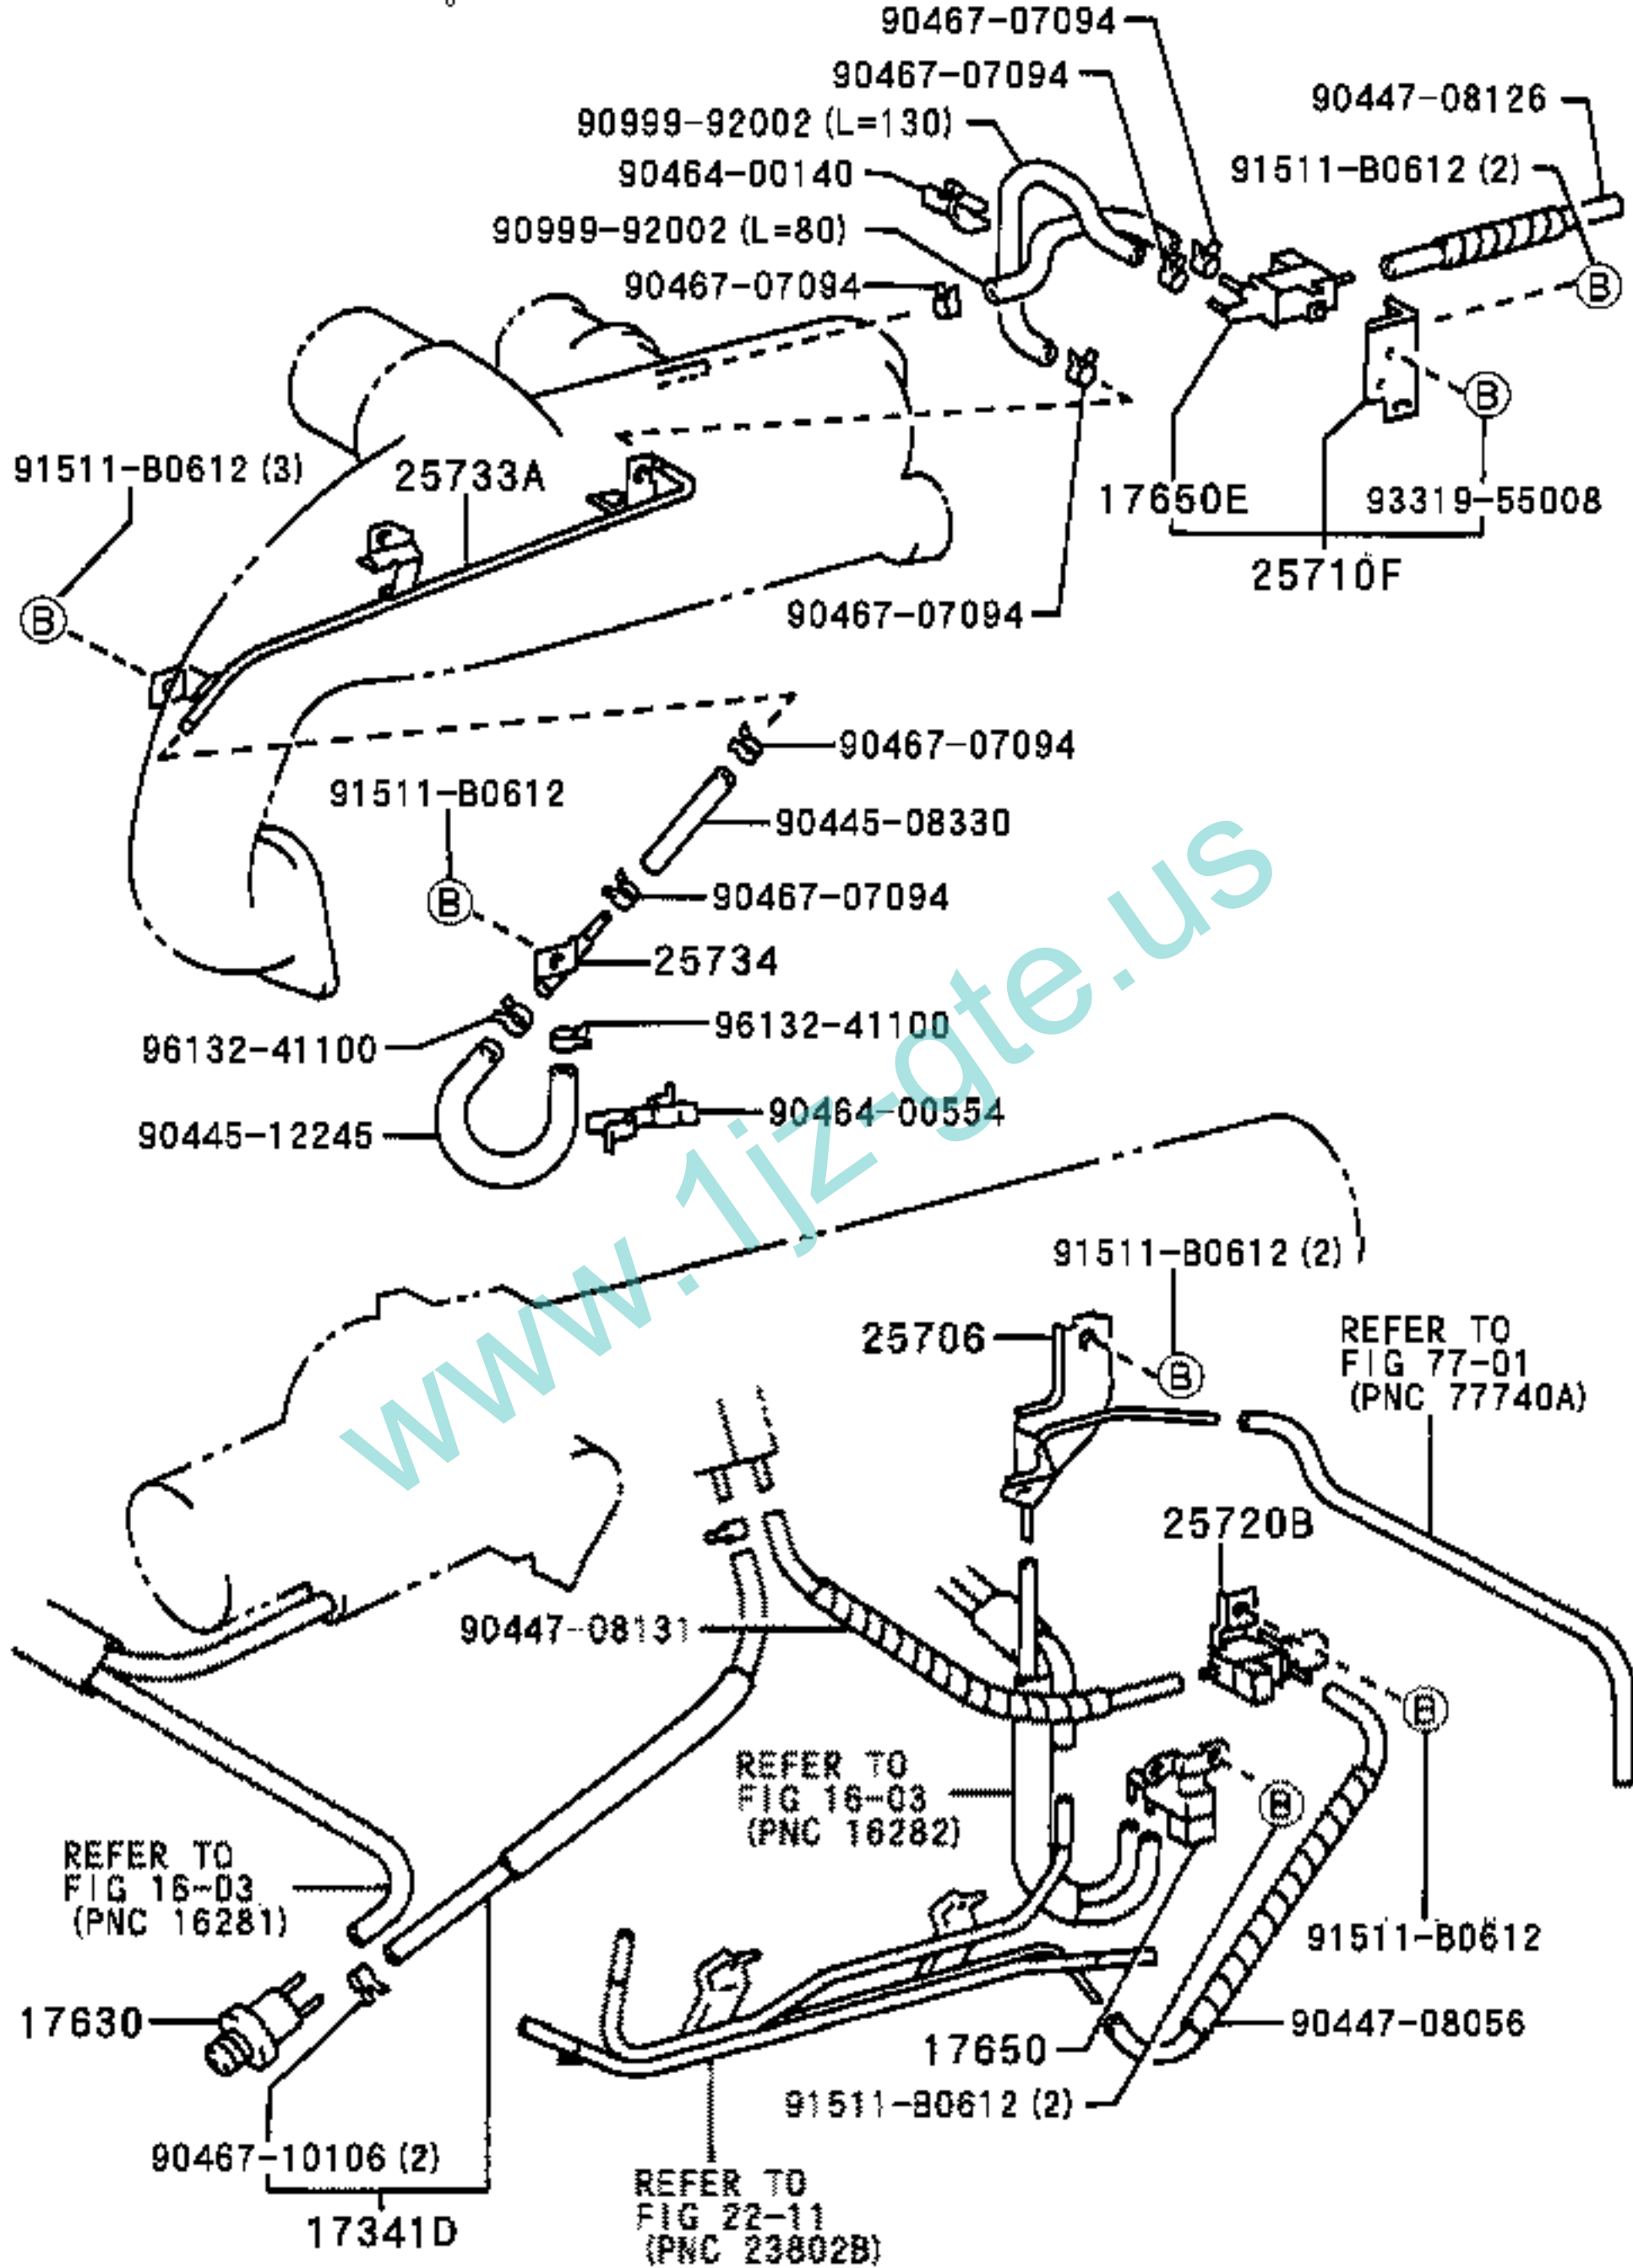

90464-00140

90447-08082

REFER TO  
FIG 22-11  
(PNC 23280B)

23265

25733A

91511-B0612

23285A

90999-92002  
(L=50)

90999-92002  
(L=50)

REFER TO  
FIG 16-03  
(PNC 16282)

REFER TO  
FIG 77-01  
(PNC 77740A)

90413-04005

90464-00301

REFER TO  
FIG 16-03  
(PNC 16281)

17630

※1 17650E

91511-B0612  
(2)

17650

VIN/VDS-----  
 Catalog Code----- 291120 (8808-9305 SUPRA )  
 Model(Frame No)----- JZA70-BLMVZ (JZA70 -0009929)  
 Characteristics Engine Body Grade ATM/MTM Trans

Production Date(YYYY-MM)- 1991-03  
 Color Code-----  
 Trim Code-----  
 Notes-----

Part Name	PNC	Q'ty	Part Number	Q'ty	PROD DATE	Models(Description)	List	Price
** Std Part		01	*90464-00140-				*****	*****
** Std Part		01	*90447-08082-				*****	*****
PIPE, VACUUM, NO.1	25733A	01	*25706-88400-	01	9008-9305	1JZGTE..JZA70	*****	*****
HOLDER, INJECTOR, NO.1	23295	01	*23295-88400-	02	9008-9305	1JZGTE..JZA70	*****	*****
FILTER, GAS, NO.1	23265	01	*90917-11031-	01	8808-9305	1JZGTE..JZA70	*****	*****
						1GGEU,1GFE..GA70		
						*53 & (8905-9305)*54		
** Std Part		01	*91511-B0612-				*****	*****
** Std Part		01	*90339-03017-				*****	*****
VALVE, CHECK, NO.1	23285A	01	*90917-10080-	01	9008-9305	1JZGTE..JZA70	*****	*****
** Std Part		01	*90999-92002-				*****	*****
** Std Part		01	*90413-04005-				*****	*****
VALVE ASSY, AIR CONTROL	17630	01	*17630-70020-	01	8808-9305	1GGEU,1GGTEU,1JZGTE..G	*****	*****
						0		
VALVE ASSY, VACUUM SWITCHING	17650	01	*90910-12108-	01	9008-9305	1JZGTE..JZA70	*****	*****
** Std Part		01	*90467-10106-				*****	*****
HOSE, NO.1 (FOR IDLE-UP)	17341D	01	*17030-46010-	01	9008-9305	1JZGTE..JZA70	*****	*****