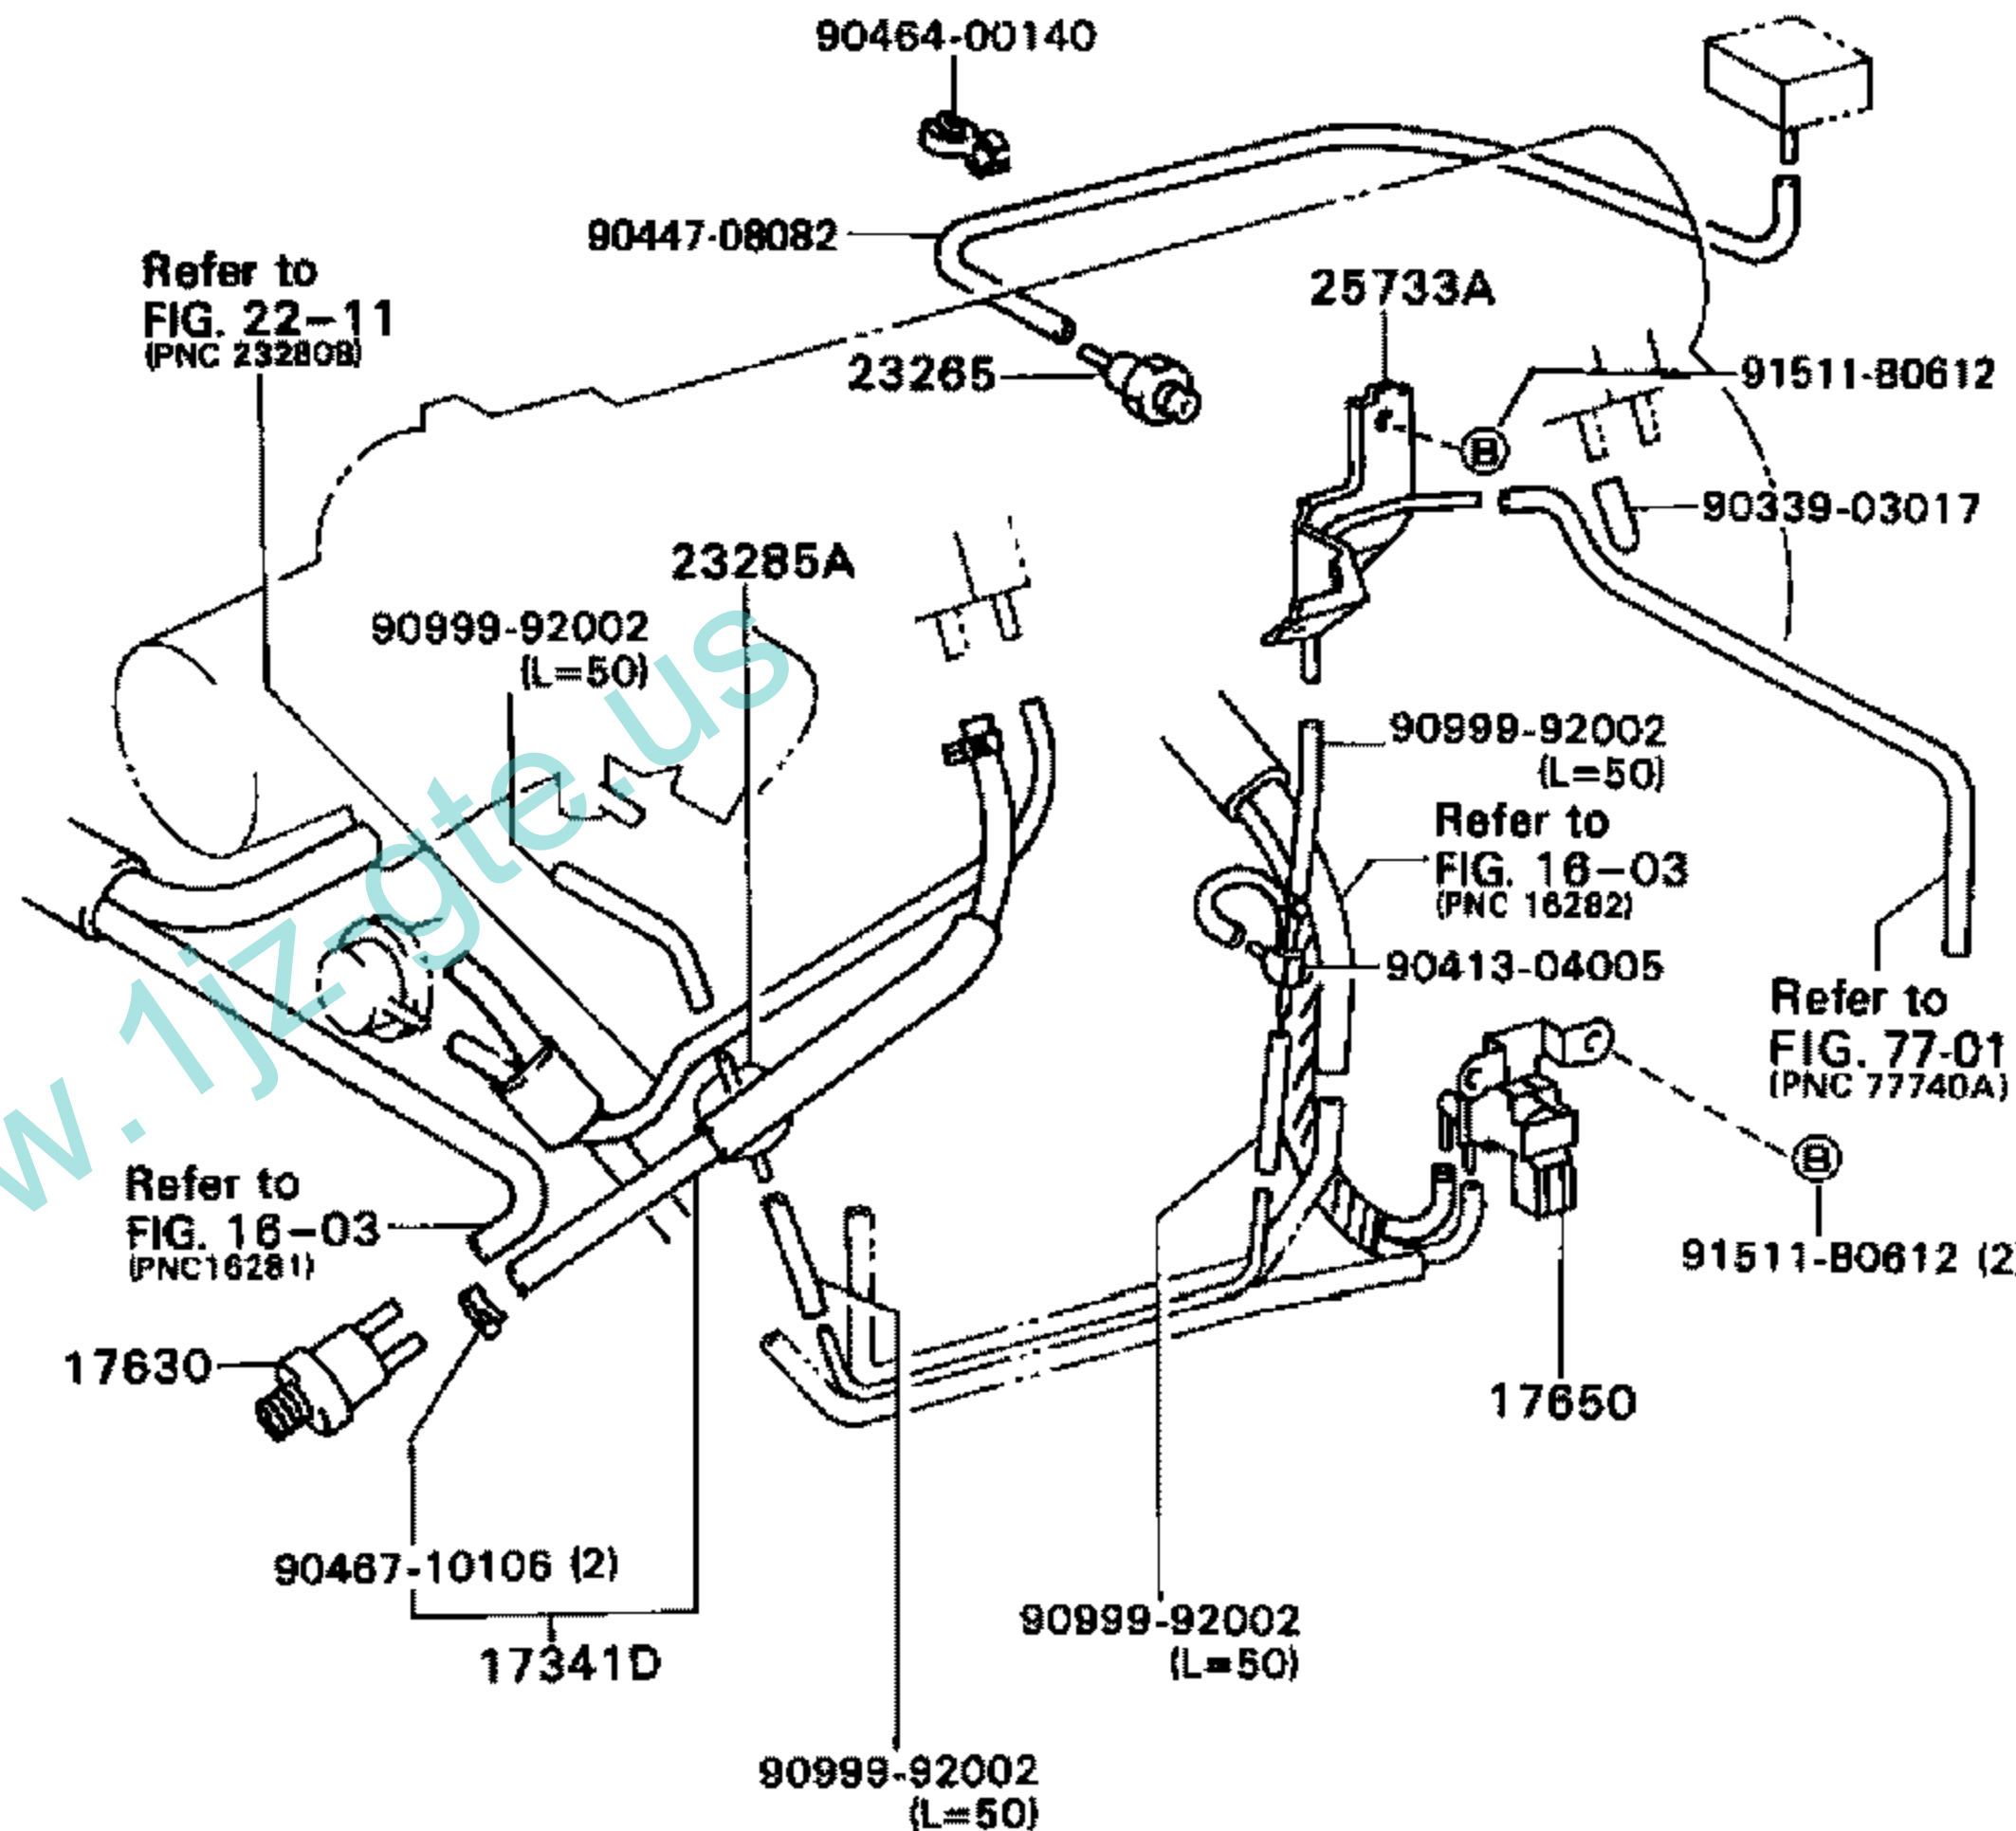

バキューム ホース補給方法

バキューム ホースの補給は、次の長さで行ないます。

車両のホース長さ	補給品番	補給部品の長さ
~300mm以下	90999-92002	300mm
301mm以上~600mm以下	90999-92003	600mm
601mm以上~950mm以下	90999-92004	950mm
951mm以上~1300mm以下	90999-92006	1300mm
1301mm以上~1650mm以下	90999-92007	1650mm
1651mm以上~2600mm以下	90999-92008	2600mm

1. 交換時には正規の長さに切って使用して下さい。
2. 当バキュームホースはホースNoがプリントされていません。車両に取り付ける場合には取り付ける前に交換するホース(車両側)に印されているNoを本ホースに記入の上、取り付けて下さい。

1. 300mmのホースを220mmに切って使用する。
2. 車両側のホースNoに合わせて、両端部に油性サインペン又はボールペン等でNoを記入して下さい。

VIN/VDS-----

Catalog Code----- 291120 (8808-9305 SUPRA)

Model(Frame No)----- JZA70-BLMVZ (JZA70 -0009929)

Characteristics Engine Body Grade ATM/MTM Trans

Production Date(YYYY-MM)- 1991-03

Color Code-----

Trim Code-----

Notes-----

Part Name	PNC	Q'ty	Part Number	Q'ty	PROD DATE	Models(Description)	List	Price
** Std Part		01	*90464-00140-				@@@@@@@@	@@@@@@@@@@@@@@
** Std Part		01	*90447-08082-				@@@@@@@@	@@@@@@@@@@@@@@
PIPE, VACUUM, NO.1	25733A	01	*25706-88400-	01	9008-9305	1JZGTE..JZA70	@@@@@@@@	@@@@@@@@@@@@@@
FILTER, GAS, NO.1	23265	01	*90917-11031-	01	8808-9305	1JZGTE..JZA70	@@@@@@@@	@@@@@@@@@@@@@@
						1GGEU,1GFE..GA70		
						*53 & (8905-9305)*54		
** Std Part		01	*91511-B0612-				@@@@@@@@	@@@@@@@@@@@@@@
** Std Part		01	*90339-03017-				@@@@@@@@	@@@@@@@@@@@@@@
VALVE, CHECK, NO.1	23285A	01	*90917-10080-	01	9008-9305	1JZGTE..JZA70	@@@@@@@@	@@@@@@@@@@@@@@
** Std Part		01	*90999-92002-				@@@@@@@@	@@@@@@@@@@@@@@
** Std Part		01	*90413-04005-				@@@@@@@@	@@@@@@@@@@@@@@
VALVE ASSY, AIR CONTROL	17630	01	*17630-70020-	01	8808-9305	1GGEU,1GGTEU,1JZGTE..G	@@@@@@@@	@@@@@@@@@@@@@@
						0		
VALVE ASSY, VACUUM SWITCHING	17650	01	*90910-12108-	01	9008-9305	1JZGTE..JZA70	@@@@@@@@	@@@@@@@@@@@@@@
** Std Part		01	*90467-10106-				@@@@@@@@	@@@@@@@@@@@@@@
HOSE, NO.1 (FOR IDLE-UP)	17341D	01	*17030-46010-	01	9008-9305	1JZGTE..JZA70	@@@@@@@@	@@@@@@@@@@@@@@
						Total List Price	@@@@@@@@@@@@@@@@	+@